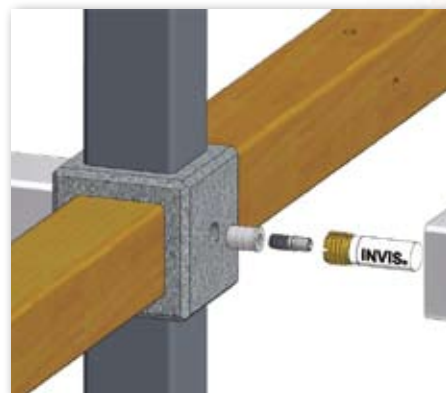

ПРИ ПОМОЩИ ВОЛШЕБНОЙ ПАЛОЧКИ

Швейцарская фирма Lamello создала весьма хитроумную систему соединителей INVIS, главной особенностью которых является закручивание с помощью магнитного поля, без непосредственного контакта с инструментом. Соединитель состоит из двух частей: специального дюбеля с находящимся внутри маленьким магнитным шурупом и металлического болта. Внешнее вращающееся магнитное поле от аккумуляторной магнитной «отвёртки» приводит шуруп внутри дюбеля в движение, и он вкручивается внутрь болта, закреплённого во второй поверхности. Процесс занимает около 5 секунд, после чего слышен хлопок, оповещающий о завершении закручивания. Для разборки соедине-

ния достаточно поменять направление вращения магнитного поля в приборе. Такая техника позволяет совершенно скрыть разборное соединение, обеспечивая ему безупречную эстетику – как у склеенных поверхностей. К достоинствам этой системы также относятся быстрый монтаж-демонтаж и возможность соединения между собой разнородных материалов – таких, как древесина, пластмасса, акриловое стекло, алюминий, хромированная сталь или ламинаты высокой плотности. Кроме того, новый тип соединителя может использоваться в качестве скрытых струбцин при склеивании поверхностей, что особенно облегчит соединение больших заготовок, экономя время и труд – без струбцин,

цула и ожидания высыхания клея.

Система INVIS состоит из дюбелей двух диаметров – 8 и 12 мм – и набора болтов разной длины и резьбы. Применение INVIS возможно в любом немагнитном материале.

НИКАРОС

АВТОРИЗОВАННЫЙ ДИСТРИБЬЮТОР МЕЖДУНАРОДНОГО ХОЛДИНГА KOMANDOR S.A.