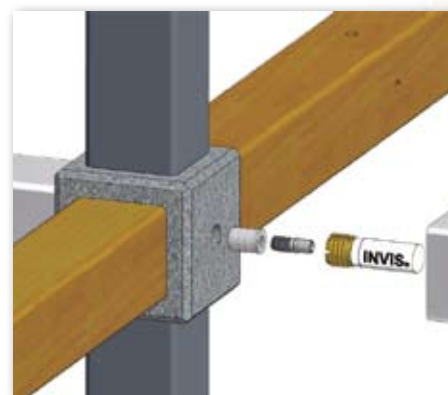

ПРИ ПОМОЩИ ВОЛШЕБНОЙ ПАЛОЧКИ

Швейцарская фирма Lamello создала весьма хитроумную систему соединителей INVIS, главной особенностью которых является закручивание с помощью магнитного поля, без непосредственного контакта с инструментом. Соединитель состоит из двух частей: специального дюбеля с находящимся внутри маленьким магнитным шурупом и металлического болта. Внешнее вращающееся магнитное поле от аккумуляторной магнитной «отвёртки» приводит шуруп внутри дюбеля в движение, и он вкручивается внутрь болта, закреплённого во второй поверхности. Процесс занимает около 5 секунд, после чего слышен хлопок, оповещающий о завершении закручивания. Для разборки соедине-

ния достаточно поменять направление вращения магнитного поля в приборе. Такая техника позволяет совершенно скрыть разборное соединение, обеспечивая ему безупречную эстетику – как у склеенных поверхностей. К достоинствам этой системы также относятся быстрый монтаж-демонтаж и возможность соединения между собой разнородных материалов – таких, как древесина, пластмасса, акриловое стекло, алюминий, хромированная сталь или ламинаты высокой плотности. Кроме того, новый тип соединителя может использоваться в качестве скрытых струбцин при склеивании поверхностей, что особенно облегчит соединение больших заготовок, экономя время и труд – без струбцин,

цула и ожидания высыхания клея.

Система INVIS состоит из дюбелей двух диаметров – 8 и 12 мм – и набора болтов разной длины и резьбы. Применение INVIS возможно в любом немагнитном материале.

НИКАРОС

АВТОРИЗОВАННЫЙ ДИСТРИБЬЮТОР МЕЖДУНАРОДНОГО ХОЛДИНГА KOMANDOR S.A.